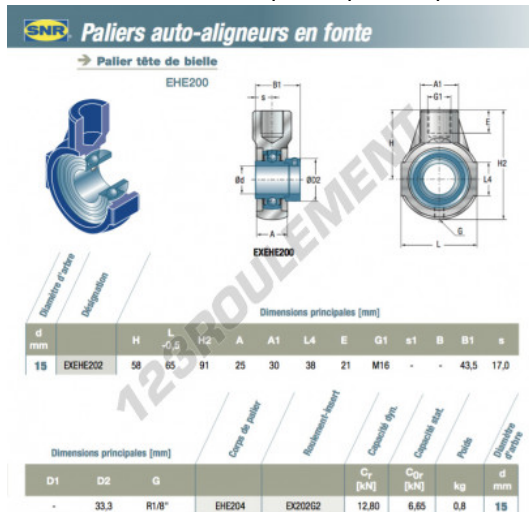

Palier - 1 fixation EXEHE202-SNR - EXEHE202-SNR

<https://www.123roulement.ch/roulement-palier/paliers/palier-fonte-1/exehe202-snr>

CARACTÉRISTIQUES PRODUIT

Marque	SNR
N° Ean13	3663952448275
Diamètre de l'arbre	15 mm
Nb de fixation	1
Serrage	Bague de blocage excentrique
Matière	fonte
Conditionnement	1