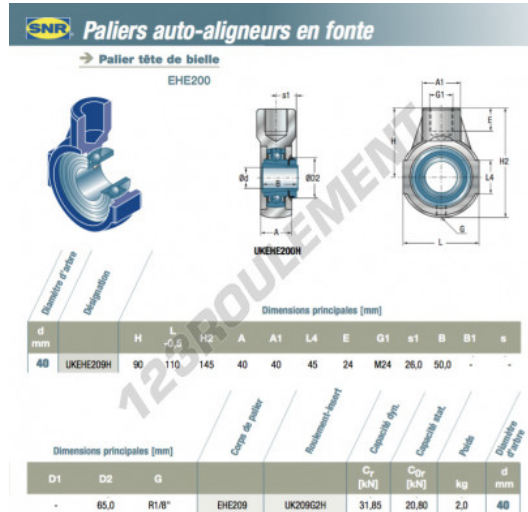

Palier - 1 fixation UKEHE209H-SNR - UKEHE209H-SNR

<https://www.123roulement.ch/roulement-palier/paliers/palier-fonte-1/ukehe209h-snr>

CARACTÉRISTIQUES PRODUIT

Marque	SNR
N° Ean13	3663952448671
Diamètre de l'arbre	40 mm
Nb de fixation	1
Serrage	Manchon de serrage
Matière	fonte
Conditionnement	1