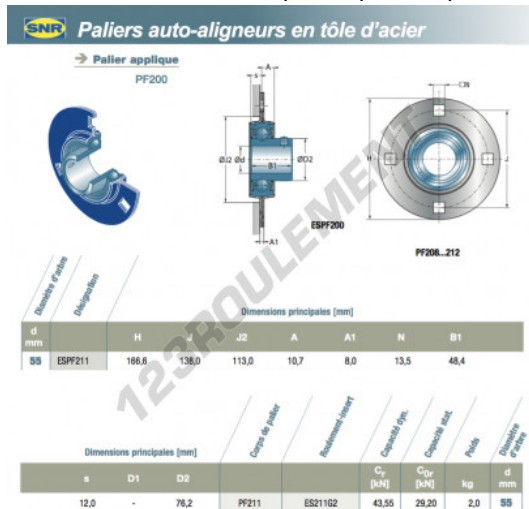

## Palier - 4 fixations ESPF211-SNR - ESPF211-SNR

<https://www.123roulement.ch/roulement-palier/paliers/palier-fonte-4/esp211-snr>

### CARACTÉRISTIQUES PRODUIT

Marque	SNR
N° Ean13	3616060458612
Diamètre de l'arbre	55 mm
Nb de fixation	4
Serrage	Bague de blocage excentrique
Entraxe de fixation	138 mm
Matière	TOLE
Conditionnement	1

[contact@123roulement.ch](mailto:contact@123roulement.ch)