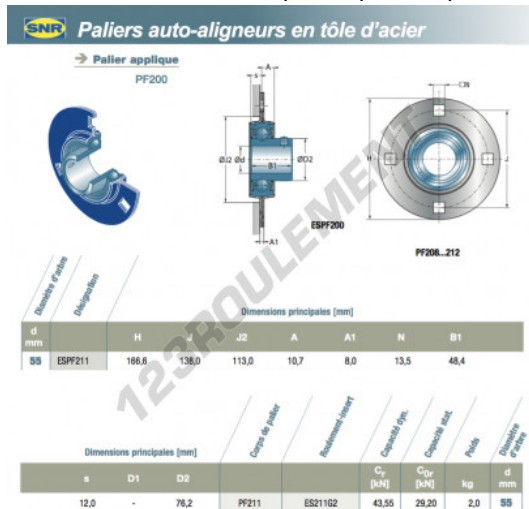

Palier - 4 fixations ESPF211-SNR - ESPF211-SNR

<https://www.123roulement.ch/roulement-palier/paliers/palier-fonte-4/esp211-snr>

CARACTÉRISTIQUES PRODUIT

Marque	SNR
N° Ean13	3616060458612
Diamètre de l'arbre	55 mm
Nb de fixation	4
Serrage	Bague de blocage excentrique
Entraxe de fixation	138 mm
Matière	TOLE
Conditionnement	1