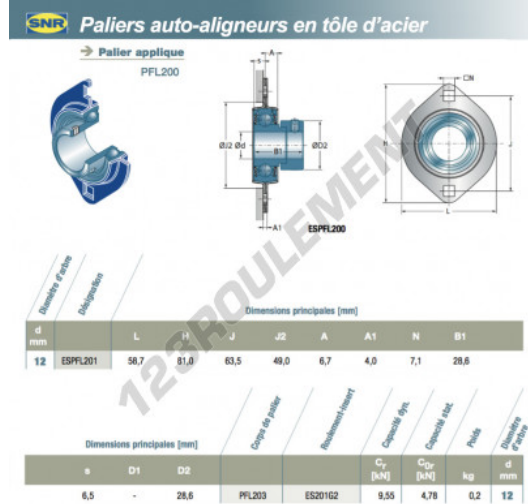

Palier - 2 fixations ESPFL201-SNR - ESPFL201-SNR

<https://www.123roulement.ch/roulement-palier/paliers/palier-fonte-2/espfl201-snr>

CARACTÉRISTIQUES PRODUIT

Marque	SNR
N° Ean13	3663952449401
Diamètre de l'arbre	12 mm
Nb de fixation	2
Serrage	Bague de blocage excentrique
Entraxe de fixation	63.5 mm
Matière	TOLE
Conditionnement	1