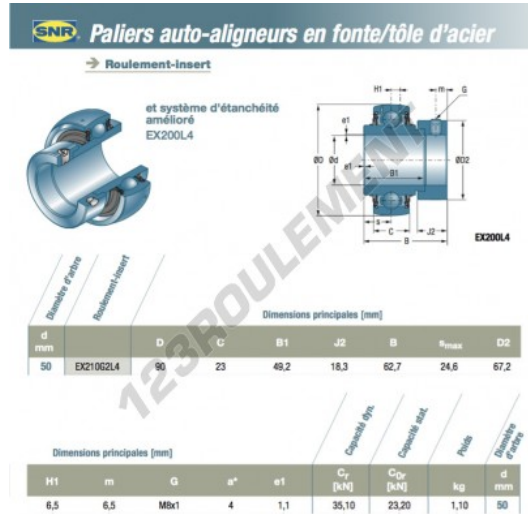

Accessoire de palier EX210-G2-L4-SNR - EX210-G2-L4-SNR

<https://www.123roulement.ch/roulement-palier/paliers/accessoires/ex210-g2-l4-snr>

CARACTÉRISTIQUES PRODUIT

Marque	SNR
N° Ean13	3663952449890
Diam. intérieur	50 mm
Diam. extérieur	90 mm
Épaisseur	23 mm
Conditionnement	1