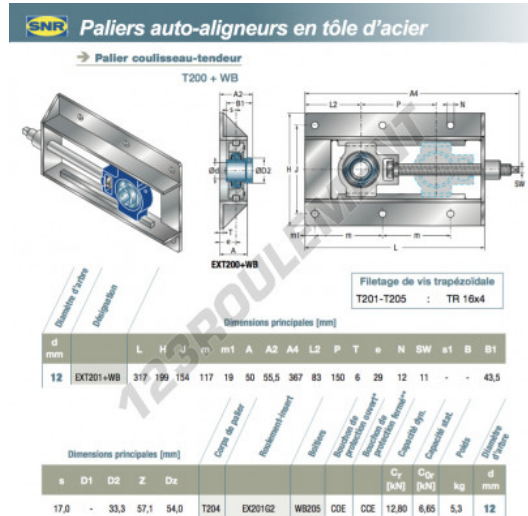

Palier - 1 fixation EXT201-WB-SNR - EXT201-WB-SNR

<https://www.123roulement.ch/roulement-palier/paliers/palier-fonte-1/ext201-wb-snr>

CARACTÉRISTIQUES PRODUIT

Marque	SNR
N° Ean13	3663952453026
Diamètre de l'arbre	12 mm
Nb de fixation	1
Serrage	Bague de blocage excentrique
Entraxe de fixation	154 mm
Matière	fonte
Conditionnement	1