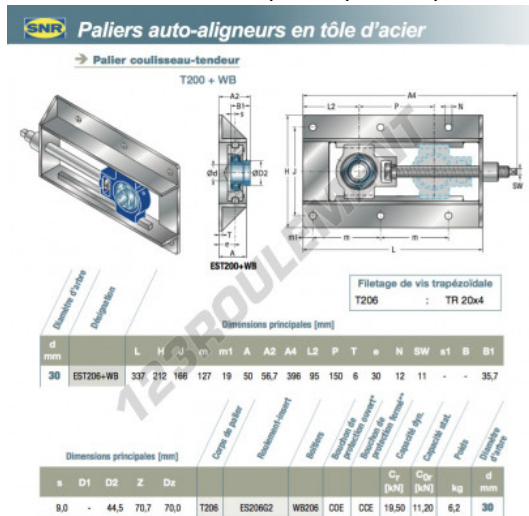

## Palier - 1 fixation EST206-WB-SNR - EST206-WB-SNR

<https://www.123roulement.ch/roulement-palier/paliers/palier-fonte-1/est206-wb-snr>

### CARACTÉRISTIQUES PRODUIT

Marque	SNR
N° Ean13	3663952453194
Diamètre de l'arbre	30 mm
Diamètre de l'arbre	1.181" inch
Nb de fixation	1
Serrage	vis de blocage
Entraxe de fixation	166 mm
Entraxe de fixation	6.535" inch
Matière	fonte
Poids	1450 g
Conditionnement	-
Norme	Sans norme