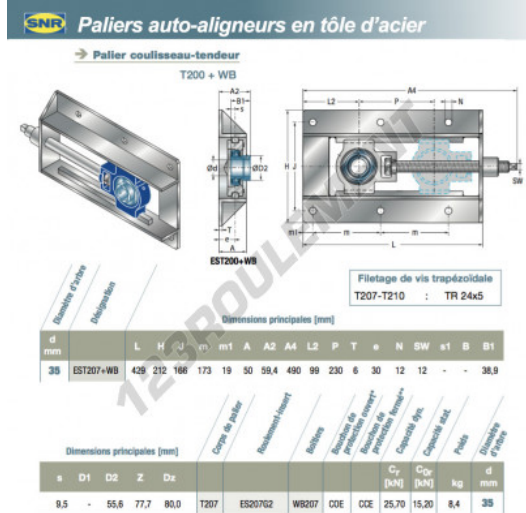

Palier - 1 fixation EST207-WB-SNR - EST207-WB-SNR

<https://www.123roulement.ch/roulement-palier/paliers/palier-fonte-1/est207-wb-snr>

CARACTÉRISTIQUES PRODUIT

Marque	SNR
N° Ean13	3663952453248
Diamètre de l'arbre	35 mm
Nb de fixation	1
Serrage	Bague de blocage excentrique
Entraxe de fixation	166 mm
Matière	fonte
Poids	8400 g
Conditionnement	1
Norme	Sans norme