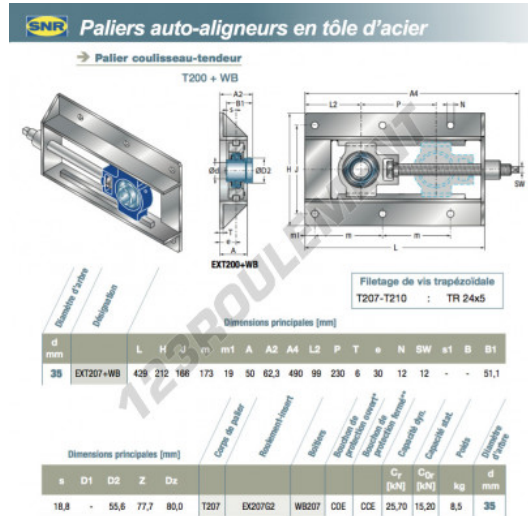

## Palier - 1 fixation EXT207-WB-SNR - EXT207-WB-SNR

<https://www.123roulement.ch/roulement-palier/paliers/palier-fonte-1/ext207-wb-snr>

### CARACTÉRISTIQUES PRODUIT

Marque	SNR
N° Ean13	3663952453255
Diamètre de l'arbre	35 mm
Diamètre de l'arbre	1.378" inch
Nb de fixation	1
Serrage	Bague de blocage excentrique
Entraxe de fixation	166 mm
Entraxe de fixation	6.535" inch
Matière	fonte
Conditionnement	1