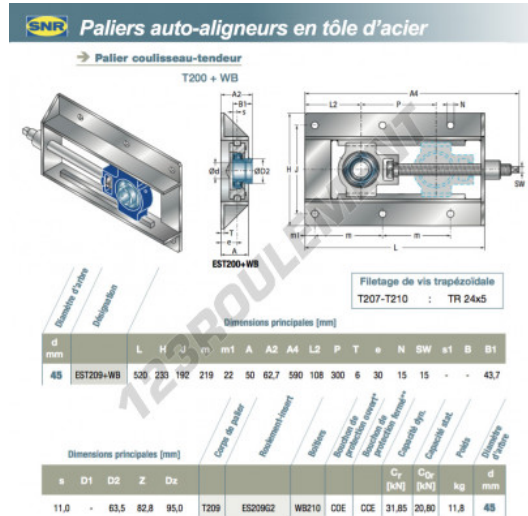

Palier - 1 fixation EST209-WB-SNR - EST209-WB-SNR

<https://www.123roulement.ch/roulement-palier/paliers/palier-fonte-1/est209-wb-snr>

CARACTÉRISTIQUES PRODUIT

Marque	SNR
N° Ean13	3663952453354
Diamètre de l'arbre	45 mm
Nb de fixation	1
Serrage	Bague de blocage excentrique
Entraxe de fixation	192 mm
Matière	fonte
Conditionnement	1