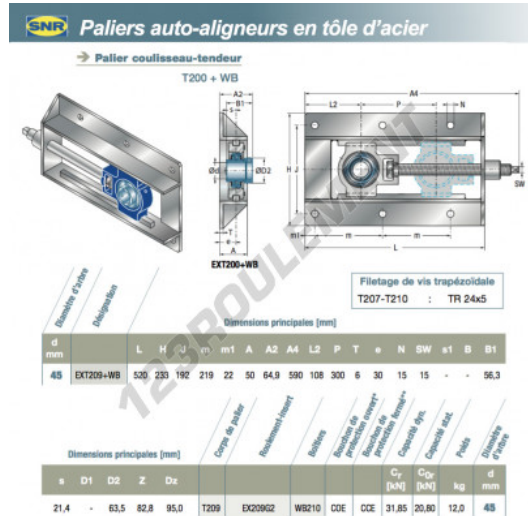

Palier - 1 fixation EXT209-WB-SNR - EXT209-WB-SNR

<https://www.123roulement.ch/roulement-palier/paliers/palier-fonte-1/ext209-wb-snr>

CARACTÉRISTIQUES PRODUIT

Marque	SNR
N° Ean13	3663952453361
Diamètre de l'arbre	45 mm
Nb de fixation	1
Serrage	Bague de blocage excentrique
Entraxe de fixation	192 mm
Matière	fonte
Conditionnement	1