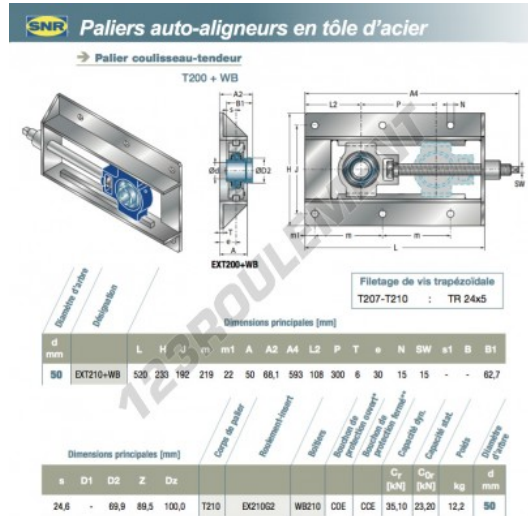

## Palier - 1 fixation EXT210-WB-SNR - EXT210-WB-SNR

<https://www.123roulement.ch/roulement-palier/paliers/palier-fonte-1/ext210-wb-snr>

### CARACTÉRISTIQUES PRODUIT

Marque	SNR
N° Ean13	3663952453415
Diamètre de l'arbre	50 mm
Nb de fixation	1
Serrage	Bague de blocage excentrique
Entraxe de fixation	192 mm
Matière	fonte
Conditionnement	1