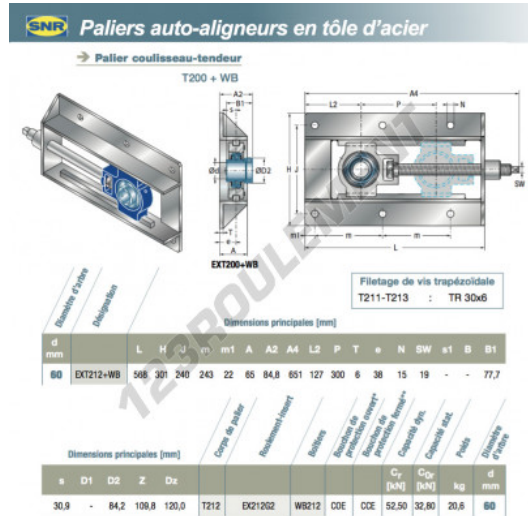

Palier - 1 fixation EXT212-WB-SNR - EXT212-WB-SNR

<https://www.123roulement.ch/roulement-palier/paliers/palier-fonte-1/ext212-wb-snr>

CARACTÉRISTIQUES PRODUIT

Marque	SNR
N° Ean13	3663952453514
Diamètre de l'arbre	60 mm
Nb de fixation	1
Serrage	Bague de blocage excentrique
Entraxe de fixation	240 mm
Matière	fonte
Conditionnement	1