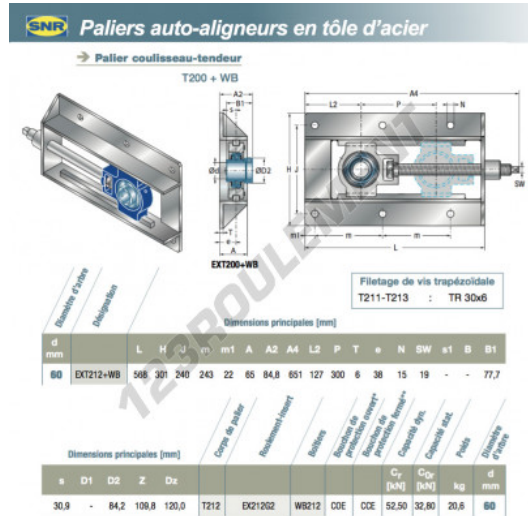

Palier - 1 fixation EXT212-WB-SNR - EXT212-WB-SNR

<https://www.123roulement.ch/roulement-palier/paliers/palier-fonte-1/ext212-wb-snr>

CARACTÉRISTIQUES PRODUIT

Marque	SNR
N° Ean13	3663952453514
Diamètre de l'arbre	60 mm
Diamètre de l'arbre	2.362" inch
Nb de fixation	1
Serrage	Bague de blocage excentrique
Entraxe de fixation	240 mm
Entraxe de fixation	9.449" inch
Matière	fonte
Conditionnement	1