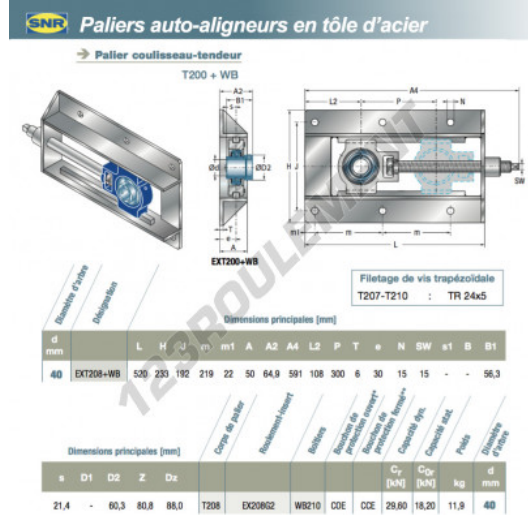

Palier - 1 fixation EXT208-WB-SNR - EXT208-WB-SNR

<https://www.123roulement.ch/roulement-palier/paliers/palier-fonte-1/ext208-wb-snr>

CARACTÉRISTIQUES PRODUIT

Marque	SNR
N° Ean13	3663952454467
Diamètre de l'arbre	40 mm
Nb de fixation	1
Serrage	Bague de blocage excentrique
Entraxe de fixation	192 mm
Matière	fonte
Conditionnement	1