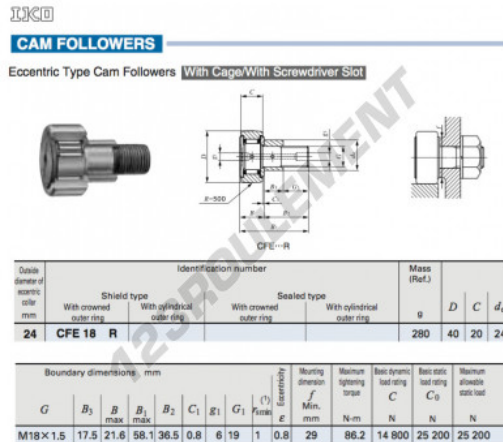

Galet de came avec axe CFE18-R-IKO - CFE18-R-IKO

<https://www.123roulement.ch/roulement-palier/roulement-bille/galet-came-axe/cfe18-r-iko>

CARACTÉRISTIQUES PRODUIT

Marque	IKO
N° Ean13	3616060459992
Diam. intérieur	24 mm
Diam. intérieur	0.945" inch
Diam. extérieur	40 mm
Diam. extérieur	1.575" inch
Epaisseur	20 mm
Epaisseur	0.787" inch
Poids	280 g
Conditionnement	1