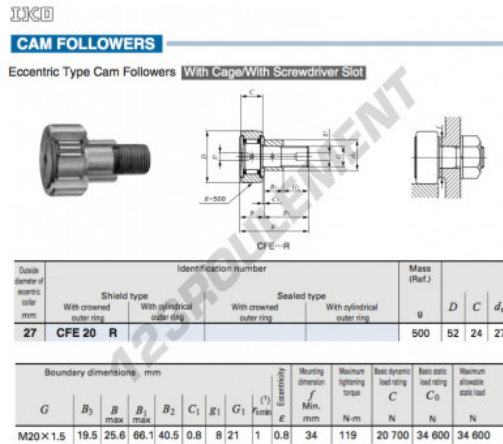

Galet de came avec axe CFE20-R-IKO - CFE20-R-IKO

<https://www.123roulement.ch/roulement-palier/roulement-bille/galet-came-axe/cfe20-r-iko>

CARACTÉRISTIQUES PRODUIT

Marque	IKO
N° Ean13	3616060460035
Diam. intérieur	27 mm
Diam. extérieur	52 mm
Épaisseur	24 mm
Poids	500 g
Conditionnement	1