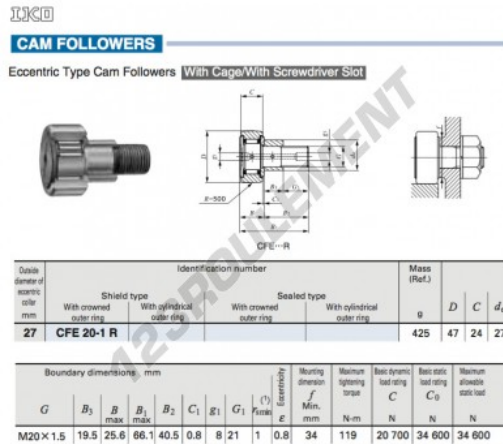

Galet de came avec axe CFE20-1-R-IKO - CFE20-1-R-IKO

<https://www.123roulement.ch/roulement-palier/roulement-bille/galet-came-axe/cfe20-1-r-iko>

CARACTÉRISTIQUES PRODUIT

Marque	IKO
N° Ean13	3616060460073
Diam. intérieur	27 mm
Diam. intérieur	1.063" inch
Diam. extérieur	47 mm
Diam. extérieur	1.85" inch
Epaisseur	24 mm
Epaisseur	0.945" inch
Poids	425 g
Conditionnement	1