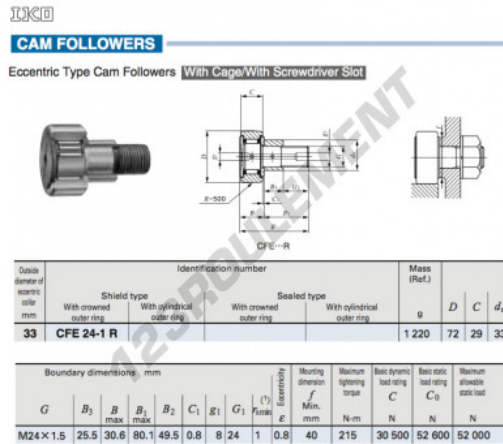

Galet de came avec axe CFE24-1-R-IKO - CFE24-1-R-IKO

<https://www.123roulement.ch/roulement-palier/roulement-bille/galet-came-axe/cfe24-1-r-iko>

CARACTÉRISTIQUES PRODUIT

Marque	IKO
N° Ean13	3616060460141
Diam. intérieur	33 mm
Diam. extérieur	72 mm
Épaisseur	29 mm
Poids	1220 g
Conditionnement	1