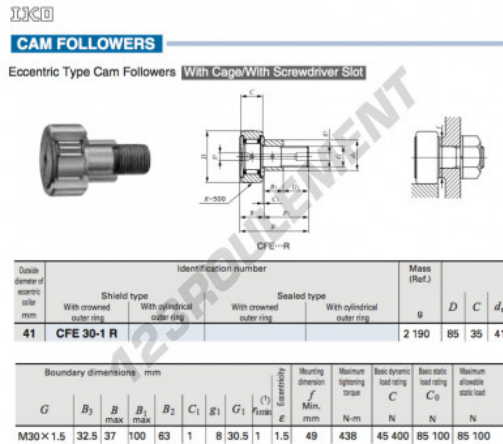

Galet de came avec axe CFE30-1-R-IKO - CFE30-1-R-IKO

<https://www.123roulement.ch/roulement-palier/roulement-bille/galet-came-axe/cfe30-1-r-iko>

CARACTÉRISTIQUES PRODUIT

Marque	IKO
N° Ean13	3616060460219
Diam. intérieur	41 mm
Diam. intérieur	1.614" inch
Diam. extérieur	85 mm
Diam. extérieur	3.346" inch
Epaisseur	35 mm
Epaisseur	1.378" inch
Poids	2190 g
Conditionnement	1