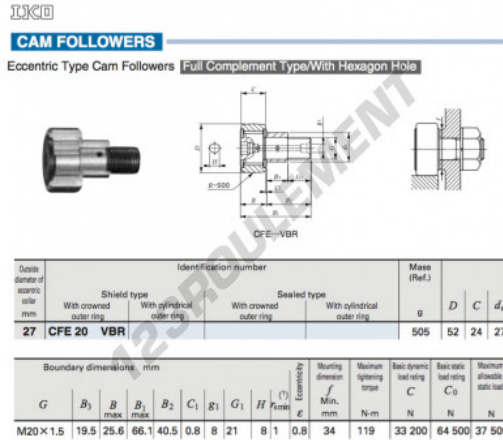

## Galet de came avec axe CFE20-VBR-IKO - CFE20-VBR-IKO

<https://www.123roulement.ch/roulement-palier/roulement-bille/galet-came-axe/cfe20-vbr-iko>

### CARACTÉRISTIQUES PRODUIT

Marque	IKO
N° Ean13	3616060460608
Diam. intérieur	27 mm
Diam. intérieur	1.063" inch
Diam. extérieur	52 mm
Diam. extérieur	2.047" inch
Epaisseur	24 mm
Epaisseur	0.945" inch
Poids	505 g
Conditionnement	1