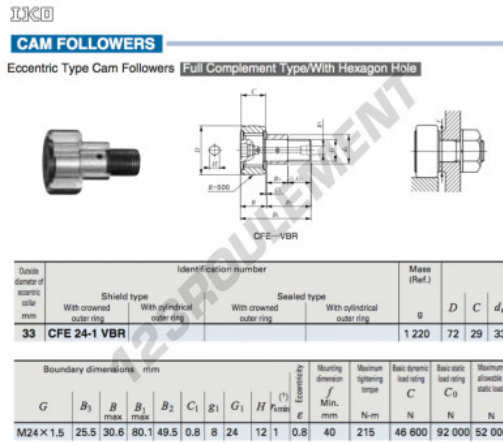

Galet de came avec axe CFE24-1-VBR-IKO - CFE24-1-VBR-IKO

<https://www.123roulement.ch/roulement-palier/roulement-bille/galet-came-axe/cfe24-1-vbr-iko>

CARACTÉRISTIQUES PRODUIT

Marque	IKO
N° Ean13	3616060460721
Diam. intérieur	33 mm
Diam. intérieur	1.299" inch
Diam. extérieur	72 mm
Diam. extérieur	2.835" inch
Epaisseur	29 mm
Epaisseur	1.142" inch
Poids	1220 g
Conditionnement	1