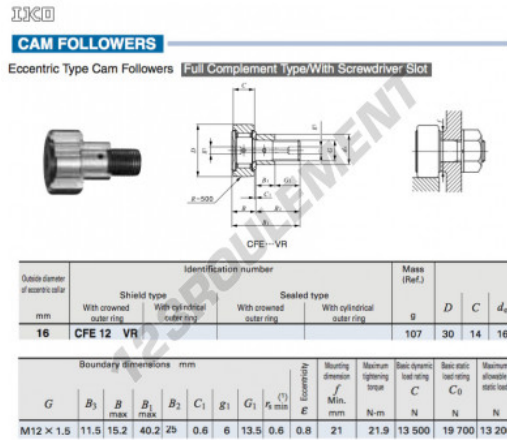

Galet de came avec axe CFE12-VR-IKO - CFE12-VR-IKO

<https://www.123roulement.ch/roulement-palier/roulement-bille/galet-came-axe/cfe12-vr-iko>

CARACTÉRISTIQUES PRODUIT

Marque	IKO
N° Ean13	3616060461018
Diam. intérieur	16 mm
Diam. extérieur	30 mm
Épaisseur	14 mm
Poids	107 g
Conditionnement	1