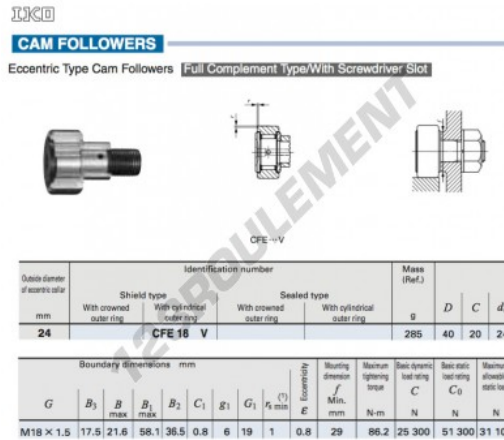

Galet de came avec axe CFE18-V-IKO - CFE18-V-IKO

<https://www.123roulement.ch/roulement-palier/roulement-bille/galet-came-axe/cfe18-v-iko>

CARACTÉRISTIQUES PRODUIT

Marque	IKO
N° Ean13	3616060461148
Diam. intérieur	24 mm
Diam. extérieur	40 mm
Épaisseur	20 mm
Poids	285 g
Conditionnement	1