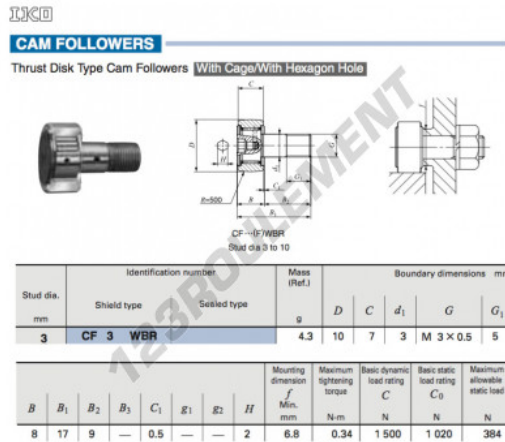

Galet de came avec axe CF3-WBR-IKO - CF3-WBR-IKO

<https://www.123roulement.ch/roulement-palier/roulement-bille/galet-came-axe/cf3-wbr-iko>

CARACTÉRISTIQUES PRODUIT

Marque	IKO
N° Ean13	3663952458342
Diam. intérieur	3 mm
Diam. intérieur	0.118" inch
Diam. extérieur	10 mm
Diam. extérieur	0.394" inch
Epaisseur	7 mm
Epaisseur	0.276" inch
Poids	4.3 g
Conditionnement	1