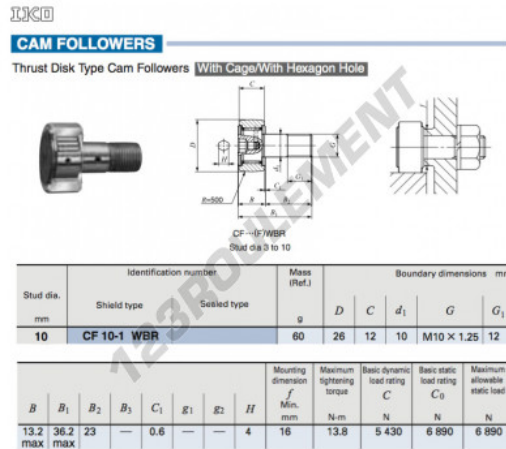

## Galet de came avec axe CF10-1-WBR-IKO - CF10-1-WBR-IKO

<https://www.123roulement.ch/roulement-palier/roulement-bille/galet-came-axe/cf10-1-wbr-iko>

### CARACTÉRISTIQUES PRODUIT

Marque	IKO
N° Ean13	3616060461483
Diam. intérieur	10 mm
Diam. extérieur	26 mm
Épaisseur	12 mm
Poids	60 g
Conditionnement	1

[contact@123roulement.ch](mailto:contact@123roulement.ch)