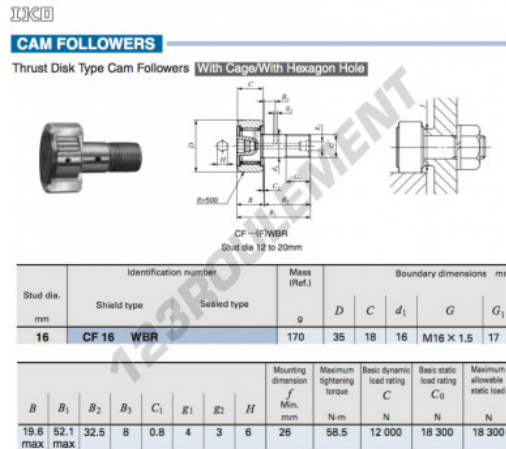

Galet de came avec axe CF16-WBR-IKO - CF16-WBR-IKO

<https://www.123roulement.ch/roulement-palier/roulement-bille/galet-came-axe/cf16-wbr-iko>

CARACTÉRISTIQUES PRODUIT

Marque	IKO
N° Ean13	3663952458588
Diam. intérieur	16 mm
Diam. intérieur	0.63" inch
Diam. extérieur	35 mm
Diam. extérieur	1.378" inch
Epaisseur	18 mm
Epaisseur	0.709" inch
Poids	170 g
Conditionnement	1