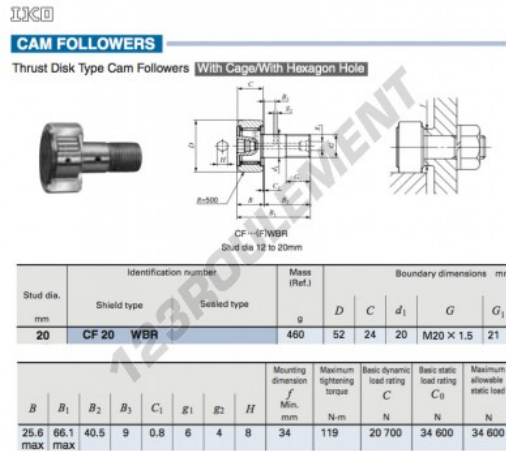

## Galet de came avec axe CF20-WBR-IKO - CF20-WBR-IKO

<https://www.123roulement.ch/roulement-palier/roulement-bille/galet-came-axe/cf20-wbr-iko>

### CARACTÉRISTIQUES PRODUIT

Marque	IKO
N° Ean13	3663952458625
Diam. intérieur	20 mm
Diam. extérieur	52 mm
Épaisseur	24 mm
Poids	460 g
Conditionnement	1

[contact@123roulement.ch](mailto:contact@123roulement.ch)