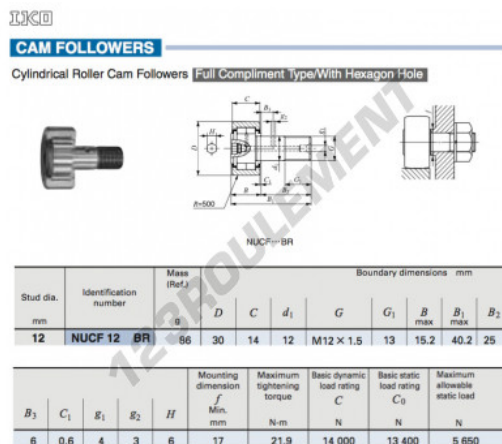

Galet de came avec axe NUCF12-BR-IKO - NUCF12-BR-IKO

<https://www.123roulement.ch/roulement-palier/roulement-bille/galet-came-axe/nucf12-br-iko>

CARACTÉRISTIQUES PRODUIT

Marque	IKO
N° Ean13	3663952459189
Diam. intérieur	12 mm
Diam. extérieur	30 mm
Épaisseur	14 mm
Poids	86 g
Conditionnement	1