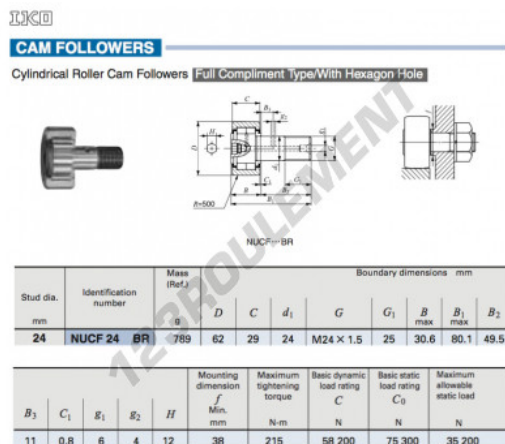

Galet de came avec axe NUCF24-BR-IKO - NUCF24-BR-IKO

<https://www.123roulement.ch/roulement-palier/roulement-bille/galet-came-axe/nucf24-br-iko>

CARACTÉRISTIQUES PRODUIT

Marque	IKO
N° Ean13	3663952459257
Diam. intérieur	24 mm
Diam. extérieur	62 mm
Épaisseur	29 mm
Poids	789 g
Conditionnement	1