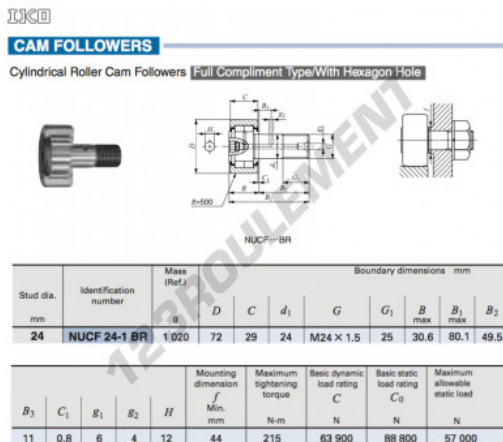

## Galet de came avec axe NUCF24-1-BR-IKO - NUCF24-1-BR-IKO

<https://www.123roulement.ch/roulement-palier/roulement-bille/galet-came-axe/nucf24-1-br-iko>

### CARACTÉRISTIQUES PRODUIT

Marque	IKO
N° Ean13	3663952459264
Diam. intérieur	24 mm
Diam. extérieur	72 mm
Épaisseur	29 mm
Poids	1020 g
Conditionnement	1

[contact@123roulement.ch](mailto:contact@123roulement.ch)