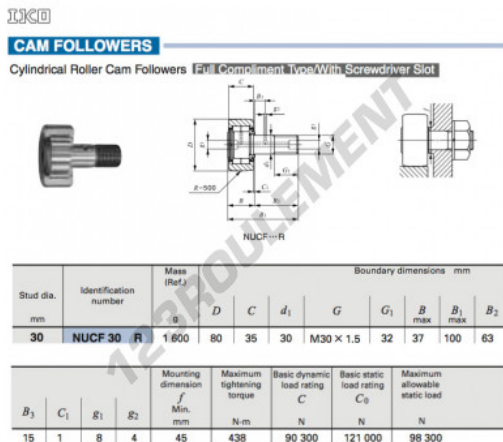

Galet de came avec axe NUCF30-R-IKO - NUCF30-R-IKO

<https://www.123roulement.ch/roulement-palier/roulement-bille/galet-came-axe/nucf30-r-iko>

CARACTÉRISTIQUES PRODUIT

Marque	IKO
N° Ean13	3616060461995
Diam. intérieur	30 mm
Diam. extérieur	80 mm
Epaisseur	35 mm
Poids	1600 g
Conditionnement	1