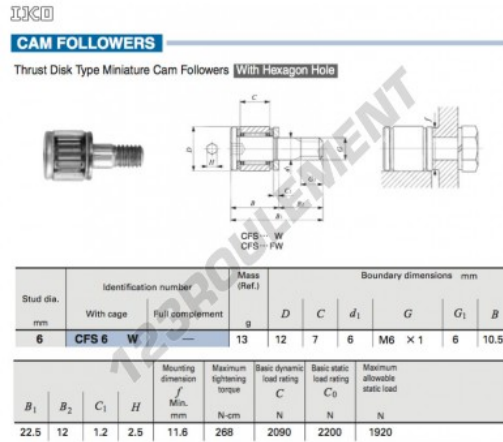

Galet de came avec axe CFS6-W-IKO - CFS6-W-IKO

<https://www.123roulement.ch/roulement-palier/roulement-bille/galet-came-axe/cfs6-w-iko>

CARACTÉRISTIQUES PRODUIT

Marque	IKO
N° Ean13	3616060462237
Diam. intérieur	6 mm
Diam. extérieur	12 mm
Épaisseur	7 mm
Poids	13 g
Conditionnement	-