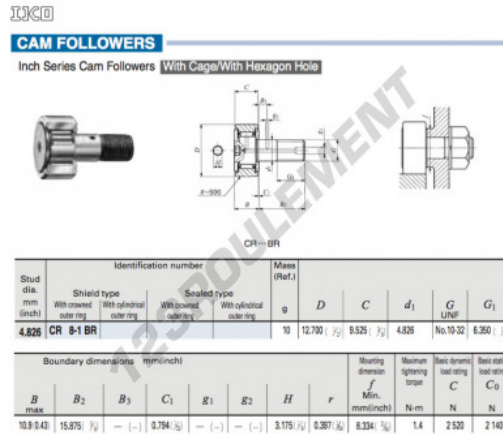

## Galet de came avec axe CR8-1-BR-IKO - CR8-1-BR-IKO

<https://www.123roulement.ch/roulement-palier/roulement-bille/galet-came-axe/cr8-1-br-iko>

### CARACTÉRISTIQUES PRODUIT

Marque	IKO
N° Ean13	3616060462305
Diam. intérieur	4.826 mm
Diam. intérieur	0.19" inch
Diam. extérieur	12.7 mm
Diam. extérieur	1/2" inch
Epaisseur	9.525 mm
Epaisseur	3/8" inch
Poids	10 g
Conditionnement	1