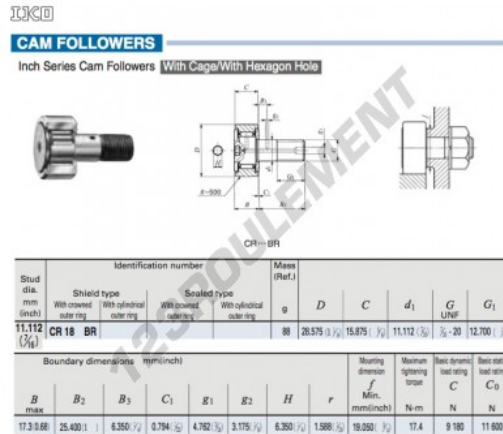

Galet de came avec axe CR18-BR-IKO - CR18-BR-IKO

<https://www.123roulement.ch/roulement-palier/roulement-bille/galet-came-axe/cr18-br-iko>

CARACTÉRISTIQUES PRODUIT

Marque	IKO
N° Ean13	3616060462503
Diam. intérieur	11.112 mm
Diam. extérieur	28.575 mm
Epaisseur	15.875 mm
Poids	88 g
Conditionnement	1