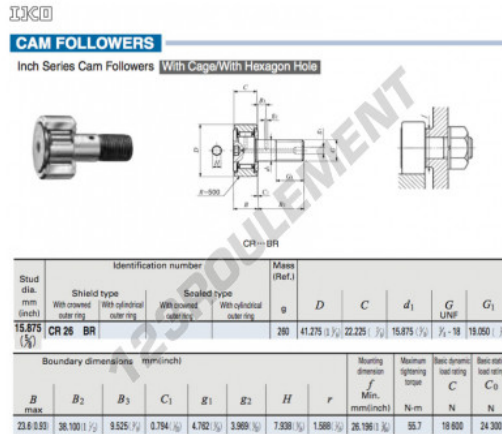

Galet de came avec axe CR26-BR-IKO - CR26-BR-IKO

<https://www.123roulement.ch/roulement-palier/roulement-bille/galet-came-axe/cr26-br-iko>

CARACTÉRISTIQUES PRODUIT

Marque	IKO
N° Ean13	3616060462619
Diam. intérieur	15.875 mm
Diam. intérieur	5/8" inch
Diam. extérieur	41.275 mm
Diam. extérieur	1 5/8" inch
Epaisseur	22.225 mm
Epaisseur	7/8" inch
Poids	260 g
Conditionnement	1