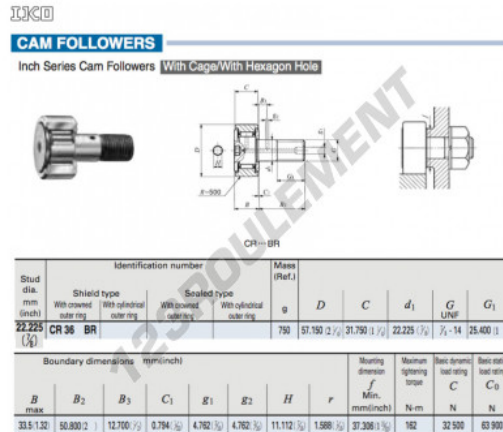

## Galet de came avec axe CR36-BR-IKO - CR36-BR-IKO

<https://www.123roulement.ch/roulement-palier/roulement-bille/galet-came-axe/cr36-br-iko>

### CARACTÉRISTIQUES PRODUIT

Marque	IKO
N° Ean13	3616060462718
Diam. intérieur	22.225 mm
Diam. extérieur	57.15 mm
Epaisseur	31.75 mm
Poids	750 g
Conditionnement	1

[contact@123roulement.ch](mailto:contact@123roulement.ch)