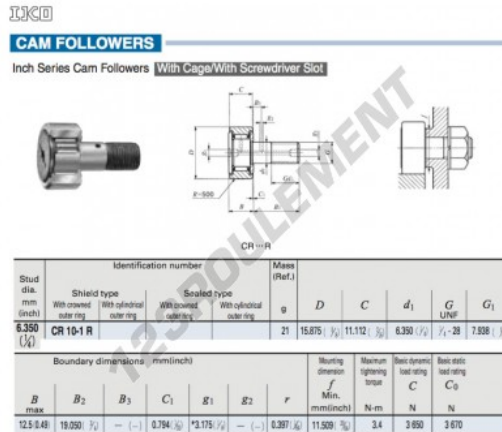

## Galet de came avec axe CR10-1-R-IKO - CR10-1-R-IKO

<https://www.123roulement.ch/roulement-palier/roulement-bille/galet-came-axe/cr10-1-r-iko>

## CARACTÉRISTIQUES PRODUIT

Marque	IKO
N° Ean13	3616060462817
Diam. intérieur	6.35 mm
Diam. extérieur	15.875 mm
Epaisseur	11.112 mm
Poids	21 g
Conditionnement	1

[contact@123roulement.ch](mailto:contact@123roulement.ch)