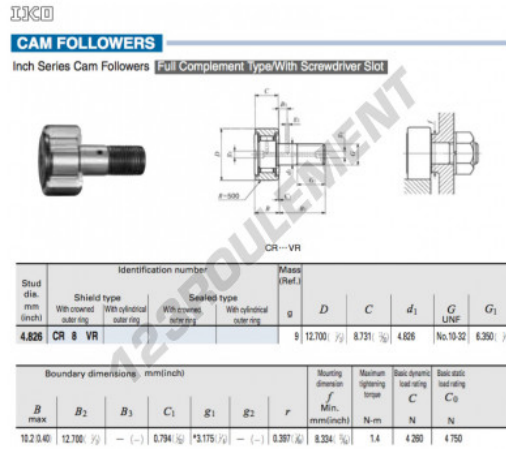

Galet de came avec axe CR8-VR-IKO - CR8-VR-IKO

<https://www.123roulement.ch/roulement-palier/roulement-bille/galet-came-axe/cr8-vr-iko>

CARACTÉRISTIQUES PRODUIT

Marque	IKO
N° Ean13	3616060463081
Diam. intérieur	4.826 mm
Diam. extérieur	12.7 mm
Épaisseur	8.731 mm
Poids	9 g
Conditionnement	1