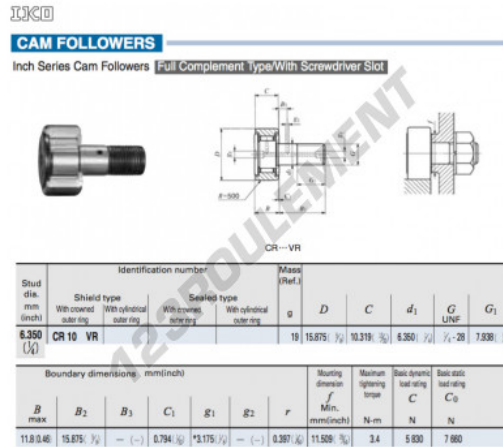

Galet de came avec axe CR10-VR-IKO - CR10-VR-IKO

<https://www.123roulement.ch/roulement-palier/roulement-bille/galet-came-axe/cr10-vr-iko>

CARACTÉRISTIQUES PRODUIT

Marque	IKO
N° Ean13	3616060463234
Diam. intérieur	6.35 mm
Diam. extérieur	15.875 mm
Epaisseur	10.319 mm
Poids	19 g
Conditionnement	1