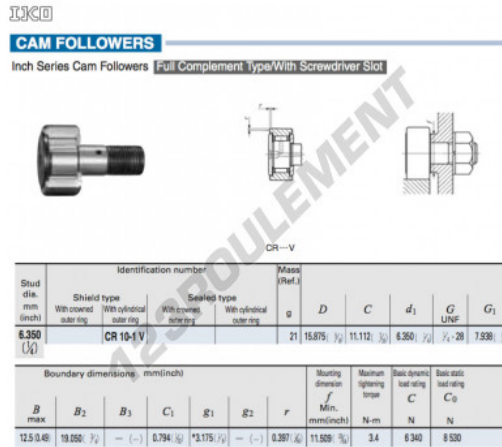

Galet de came avec axe CR10-1-V-IKO - CR10-1-V-IKO

<https://www.123roulement.ch/roulement-palier/roulement-bille/galet-came-axe/cr10-1-v-iko>

CARACTÉRISTIQUES PRODUIT

Marque	IKO
N° Ean13	3616060463326
Diam. intérieur	6.35 mm
Diam. extérieur	15.875 mm
Epaisseur	11.112 mm
Poids	21 g
Conditionnement	1