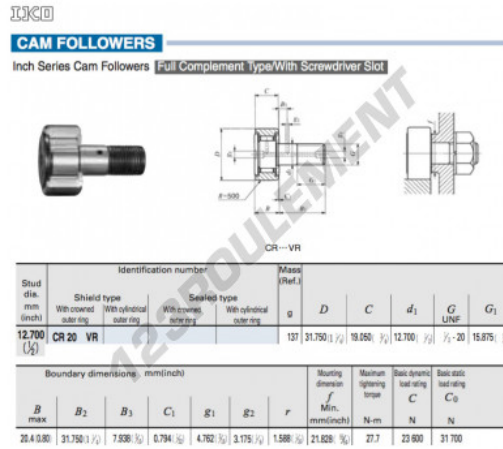

## Galet de came avec axe CR20-VR-IKO - CR20-VR-IKO

<https://www.123roulement.ch/roulement-palier/roulement-bille/galet-came-axe/cr20-vr-iko>

### CARACTÉRISTIQUES PRODUIT

Marque	IKO
N° Ean13	3616060463708
Diam. intérieur	12.7 mm
Diam. extérieur	31.75 mm
Epaisseur	19.05 mm
Poids	137 g
Conditionnement	1

[contact@123roulement.ch](mailto:contact@123roulement.ch)