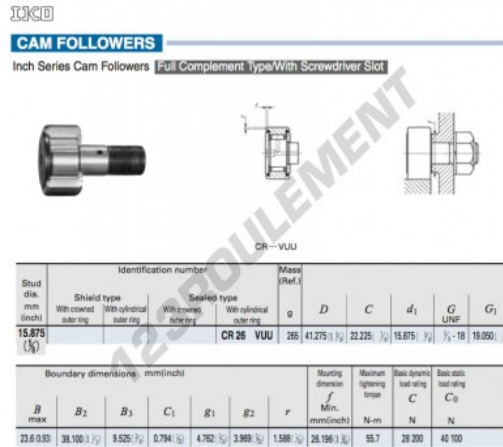

Galet de came avec axe CR26-VUU-IKO - CR26-VUU-IKO

<https://www.123roulement.ch/roulement-palier/roulement-bille/galet-came-axe/cr26-vuu-iko>

CARACTÉRISTIQUES PRODUIT

Marque	IKO
N° Ean13	3616060463975
Diam. intérieur	15.875 mm
Diam. extérieur	41.275 mm
Epaisseur	22.225 mm
Poids	265 g
Conditionnement	1