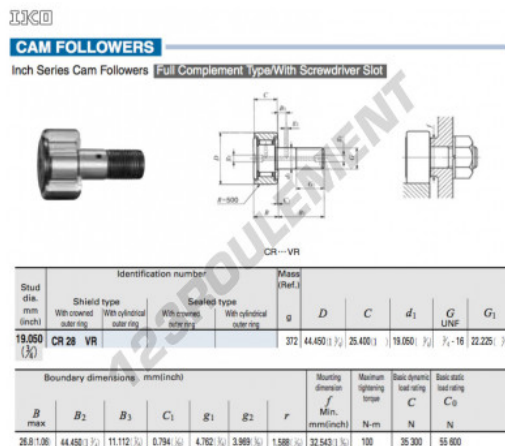

Galet de came avec axe CR28-VR-IKO - CR28-VR-IKO

<https://www.123roulement.ch/roulement-palier/roulement-bille/galet-came-axe/cr28-vr-iko>

CARACTÉRISTIQUES PRODUIT

Marque	IKO
N° Ean13	3616060464026
Diam. intérieur	19.05 mm
Diam. extérieur	44.45 mm
Epaisseur	25.4 mm
Poids	372 g
Conditionnement	1