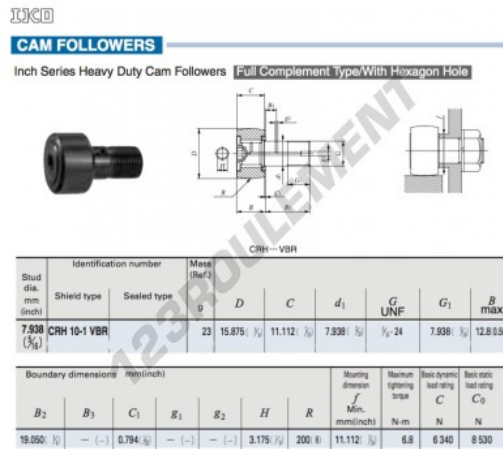

Galet de came avec axe CRH10-1-VBR-IKO - CRH10-1-VBR-IKO

<https://www.123roulement.ch/roulement-palier/roulement-bille/galet-came-axe/crh10-1-vbr-iko>

CARACTÉRISTIQUES PRODUIT

Marque	IKO
N° Ean13	3663952462769
Diam. intérieur	7.938 mm
Diam. extérieur	15.875 mm
Épaisseur	11.112 mm
Poids	23 g
Conditionnement	1