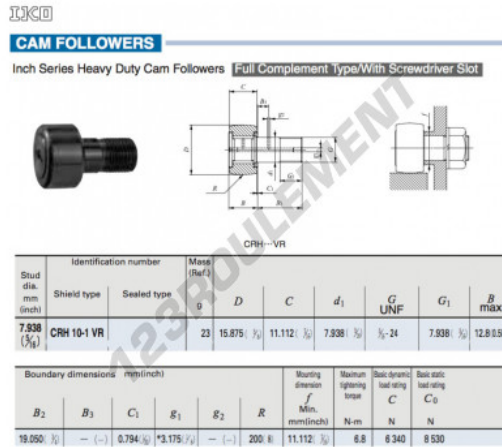

Galet de came avec axe CRH10-1-VR-IKO - CRH10-1-VR-IKO

<https://www.123roulement.ch/roulement-palier/roulement-bille/galet-came-axe/crh10-1-vr-iko>

CARACTÉRISTIQUES PRODUIT

Marque	IKO
N° Ean13	3663952462813
Diam. intérieur	7.938 mm
Diam. extérieur	15.875 mm
Épaisseur	11.112 mm
Poids	23 g
Conditionnement	1