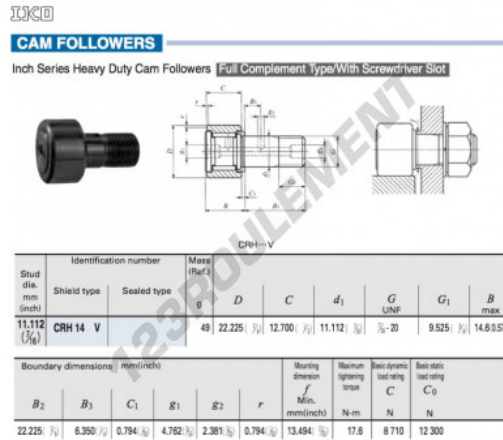

## Galet de came avec axe CRH14-V-IKO - CRH14-V-IKO

<https://www.123roulement.ch/roulement-palier/roulement-bille/galet-came-axe/crh14-v-iko>

### CARACTÉRISTIQUES PRODUIT

Marque	IKO
N° Ean13	3616060464460
Diam. intérieur	11.112 mm
Diam. extérieur	22.225 mm
Épaisseur	12.7 mm
Poids	49 g
Conditionnement	1

[contact@123roulement.ch](mailto:contact@123roulement.ch)