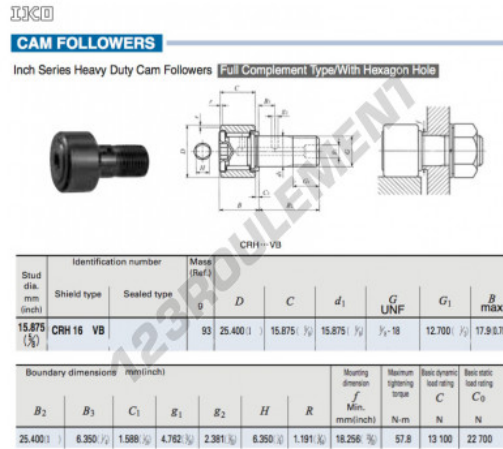

Galet de came avec axe CRH16-VB-IKO - CRH16-VB-IKO

<https://www.123roulement.ch/roulement-palier/roulement-bille/galet-came-axe/crh16-vb-iko>

CARACTÉRISTIQUES PRODUIT

Marque	IKO
N° Ean13	3616060464477
Diam. intérieur	15.875 mm
Diam. extérieur	25.4 mm
Epaisseur	15.875 mm
Poids	93 g
Conditionnement	1