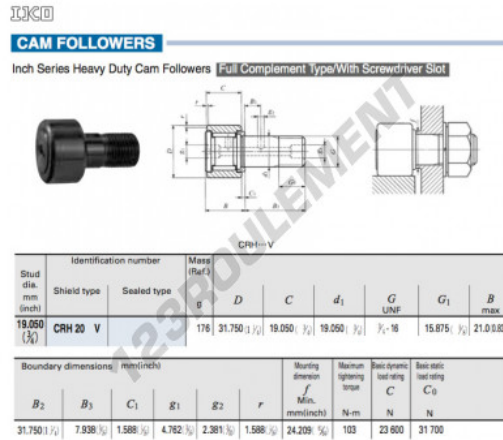

Galet de came avec axe CRH20-V-IKO - CRH20-V-IKO

<https://www.123roulement.ch/roulement-palier/roulement-bille/galet-came-axe/crh20-v-iko>

CARACTÉRISTIQUES PRODUIT

Marque	IKO
N° Ean13	3616060464545
Diam. intérieur	19.05 mm
Diam. intérieur	3/4" inch
Diam. extérieur	31.75 mm
Diam. extérieur	1 1/4" inch
Epaisseur	19.05 mm
Epaisseur	3/4" inch
Poids	176 g
Conditionnement	1