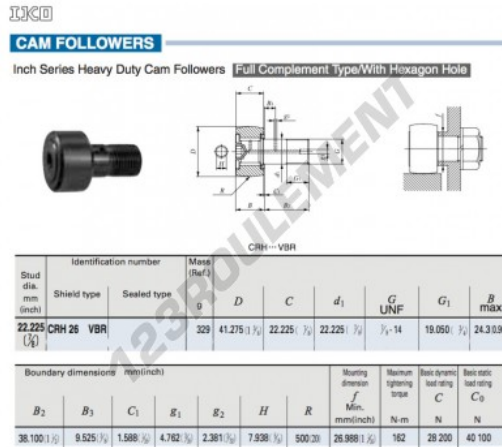

Galet de came avec axe CRH26-VBR-IKO - CRH26-VBR-IKO

<https://www.123roulement.ch/roulement-palier/roulement-bille/galet-came-axe/crh26-vbr-iko>

CARACTÉRISTIQUES PRODUIT

Marque	IKO
N° Ean13	3663952463506
Diam. intérieur	22.225 mm
Diam. extérieur	41.275 mm
Épaisseur	22.225 mm
Poids	329 g
Conditionnement	1