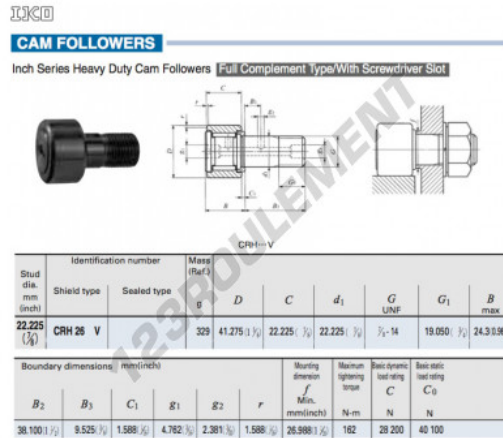

Galet de came avec axe CRH26-V-IKO - CRH26-V-IKO

<https://www.123roulement.ch/roulement-palier/roulement-bille/galet-came-axe/crh26-v-iko>

CARACTÉRISTIQUES PRODUIT

Marque	IKO
N° Ean13	3616060464651
Diam. intérieur	22.225 mm
Diam. extérieur	41.275 mm
Épaisseur	22.225 mm
Poids	329 g
Conditionnement	1